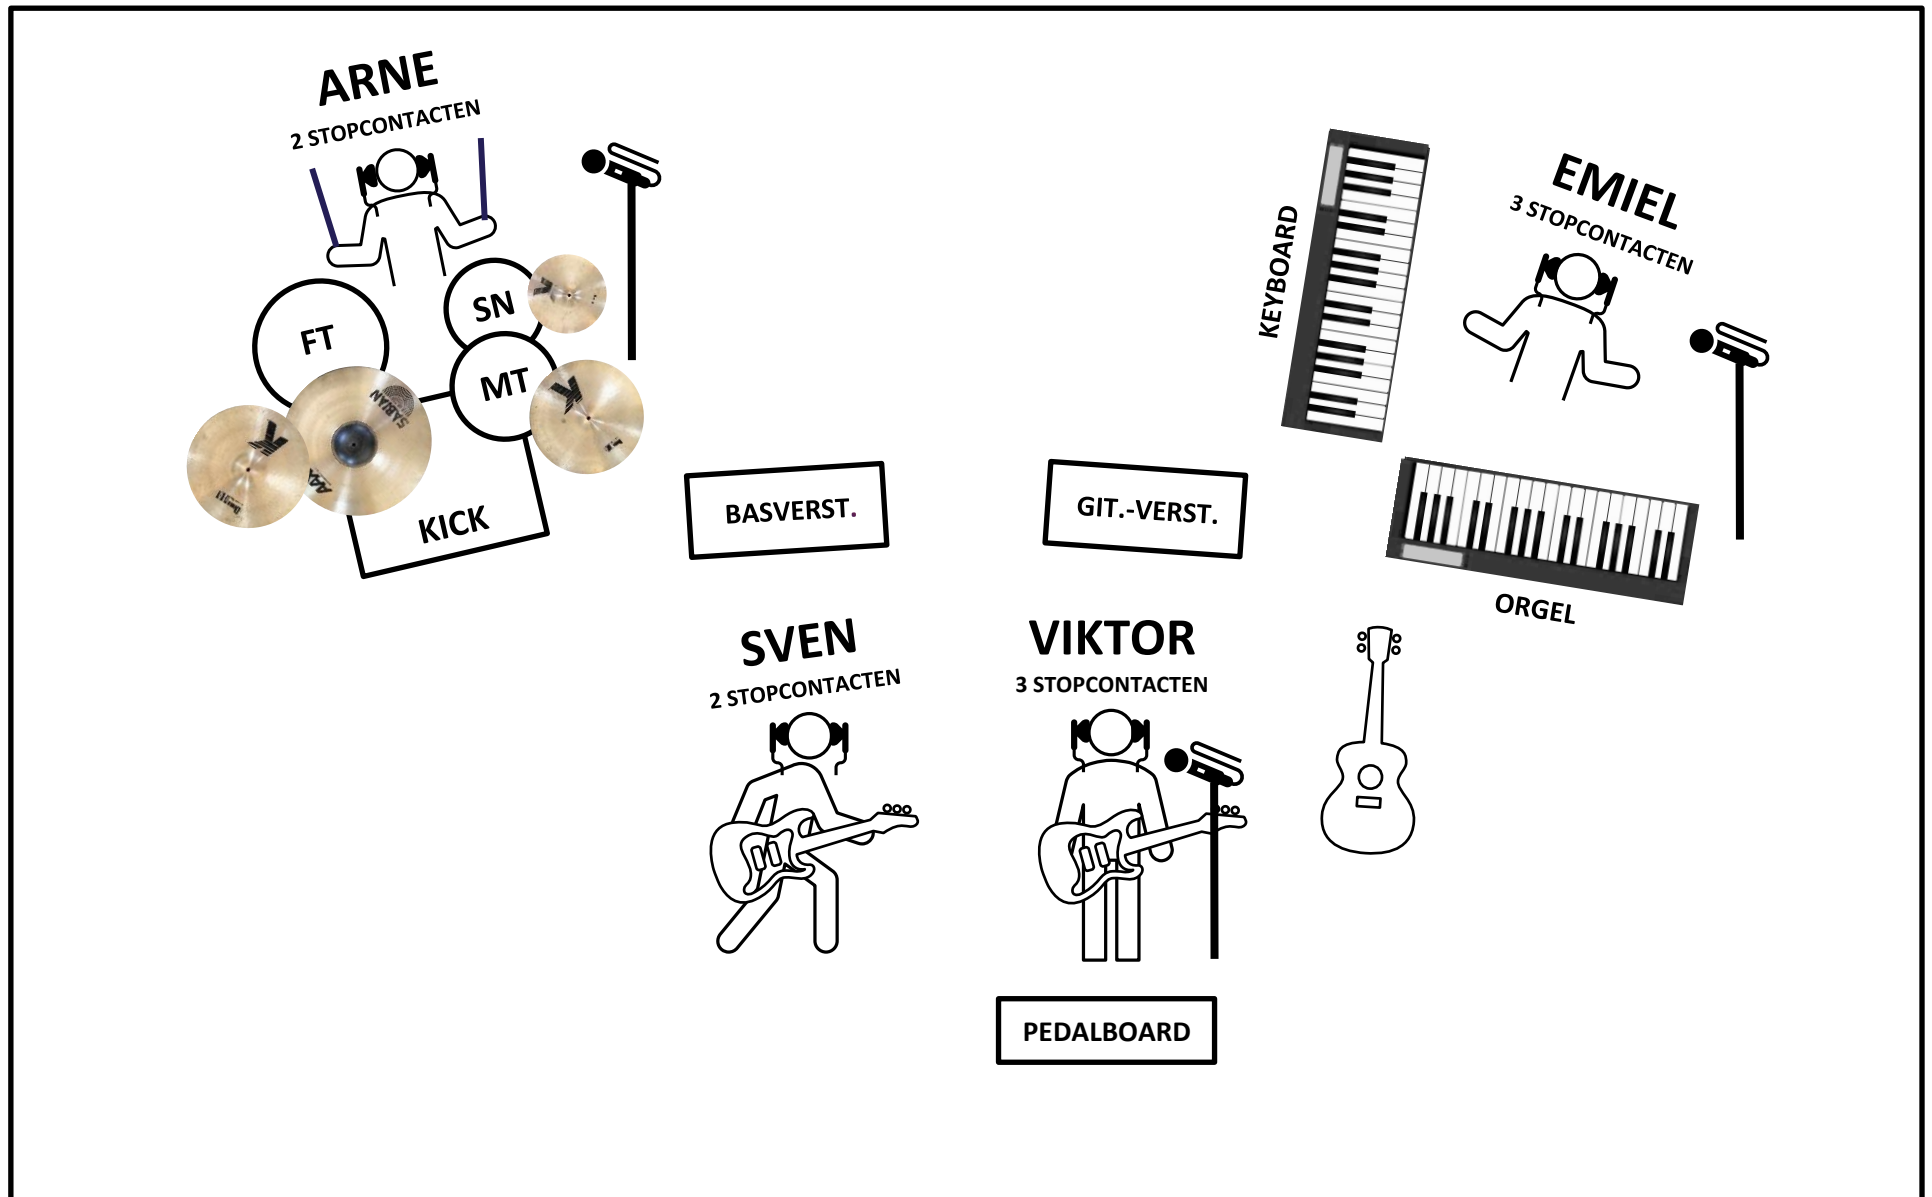

TEDDY'S JUKEBOX – PODIUMOPSTELLING & TECHNISCHE FICHE

TEDDY'S JUKEBOX – PODIUMOPSTELLING & TECHNISCHE FICHE

EXTERN MATERIAAL

ORGANISATOR	PA	LICHT
PODIUM (6 X 4 M)	FRONTS (2), SUBS (2)	LICHTEN (2 STATIEVEN MET LEDBARS + 8 LEDPARS)
PODIUMELEMENTEN VOOR DRUMS (2 X 2 M)	MENGTAFEL (17 INPUTS + 4 MONITORKANALEN)	LICHTCONSOLE
ELEKTRICITEIT: GENERATOR, STOPCONTACTEN (18), VERLENGSNOEREN, ...	MULTIKABEL / STAGEBOX (17 INPUTS + 4 OUTPUTS)	
	MICROFOONS (ZIE INPUTLIJST)	
	KABELS: XLR, JACK, ... (ZIE INPUTLIJST)	
	ANDERE: DI (4)	

MINIMUMVEREISTEN STAAN TUSSEN HAAKJES

INPUTLIJST

KANAAL	INSTRUMENT	MIC / LINE OUT	FANTOOM	STATIEF	FX
1	KICK	SHURE BETA 52A		LAAG STATIEF MET TELESCOPISCHE ARM (K&M 25935)	
2	SNARE TOP	SHURE SM57		MEDIUM STATIEF MET TELESCOPISCHE ARM (K&M 259)	
3	SNARE BOTTOM	SHURE SM57		SNAREKLEM (K&M 24030)	
4	HI-HAT	RØDE NT5	48 V	LAAG STATIEF MET TELESCOPISCHE ARM (K&M 259)	
5	MID TOM	SENNHEISER E 604		TOMKLEM	
6	FLOOR TOM	SENNHEISER E 604		TOMKLEM	
7	OVERHEAD L	LINK RØDE NT5	48 V	HOOG STATIEF MET TELESCOPISCHE ARM (K&M 21021)	
8	OVERHEAD R		48 V	HOOG STATIEF MET TELESCOPISCHE ARM (K&M 21021)	
9	BASVERSTERKER	INTERNE DI > XLR OUT			
10	GITAARVERSTERKER	SENNHEISER E 906		GAFFA	
11	AKOESTISCHE GITAAR	JACK OUT > DI			
12	KEYBOARD L	LINK JACK OUT > DI			
13	KEYBOARD R		JACK OUT > DI		
14	ORGEL (MONO)	JACK OUT > DI			
15	LEADVOCALS (VIKTOR)	SHURE SM58 / SHURE BETA 58A		HOOG STATIEF MET TELESCOPISCHE ARM (K&M 21021)	LICHTE DELAY + REVERB
16	BACKINGVOCALS (ARNE)	SHURE SM58 / SHURE BETA 58A		HOOG STATIEF MET TELESCOPISCHE ARM (K&M 21021)	LICHTE DELAY + REVERB
17	BACKINGVOCALS (EMIEL)	SHURE SM58 / SHURE BETA 58A		HOOG STATIEF MET TELESCOPISCHE ARM (K&M 21021)	LICHTE DELAY + REVERB